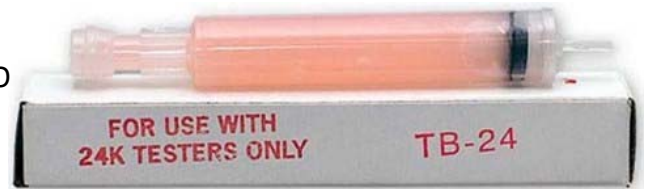

Detector de Ouro  
Mod.: G-24 GoldTester  
(Determina a pureza do ouro com precisão de  $\pm 1$  Kt)

Recarga de gel para Detector de Ouro G-24  
Ref. TL-624

Recarga de gel para detector de ouro GXL-24PRO  
Ref. TB-24

Detector de Ouro  
Mod.: GXL-24 PRO  
(determina a pureza do ouro com precisão de  $\pm 1$  Kt.)